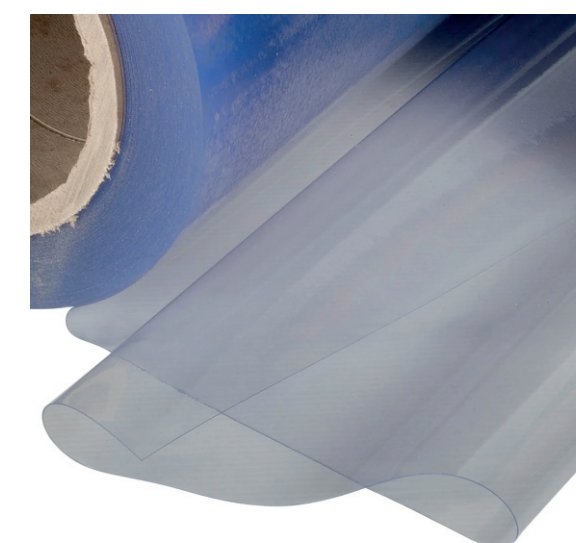

TOVAGLIA A ROTOLO
in carta bianca

TOVAGLIETTA CARTA GIALLA
33 cm

COPRITAVOLO TRASPARENTI
a peso - da circa 100 mt

BARCLETTE ALIMENTI

DIMENSIONI

- mm 115x70
- mm 145x87
- mm 170x97
- mm 220x115

VASCHEFFE BIO